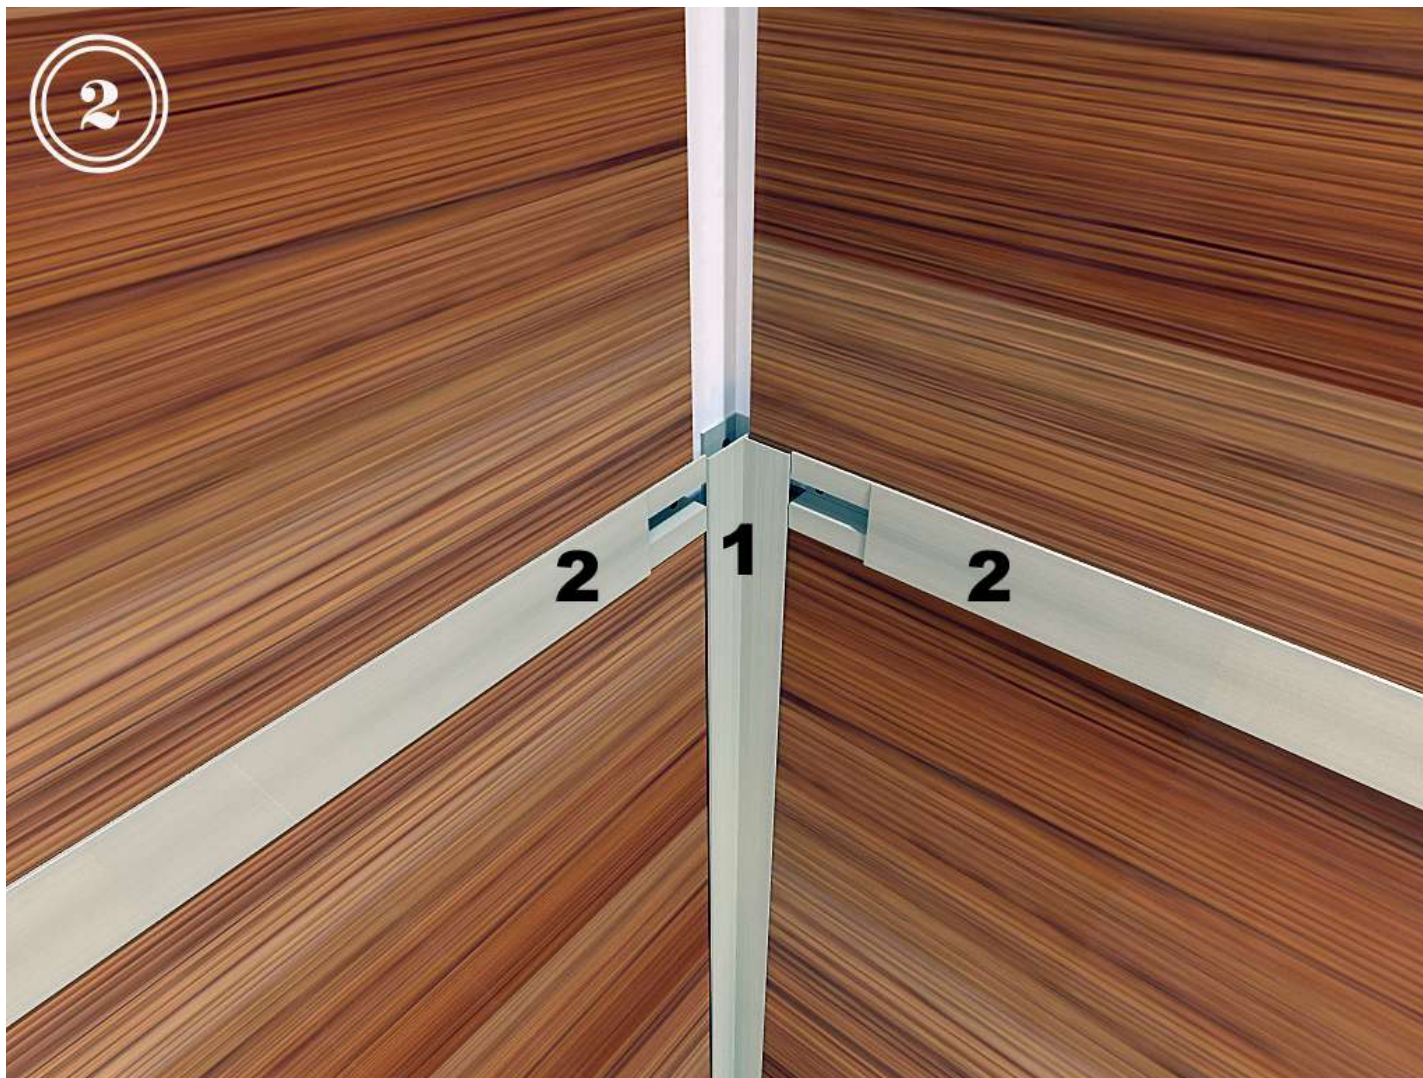

**Система стеновых
панелей
с открытым
профилем (Омега/Пи)**

**1.Угловой универсальный
профиль SPU10 10 мм.**

2.Профиль Омега/Пи

**1.Угловой универсальный
профиль SPU10 10 мм.**

2.Профиль Омега/Пи

**1.Торцевой(финишный) профиль
SPT10 10мм.**